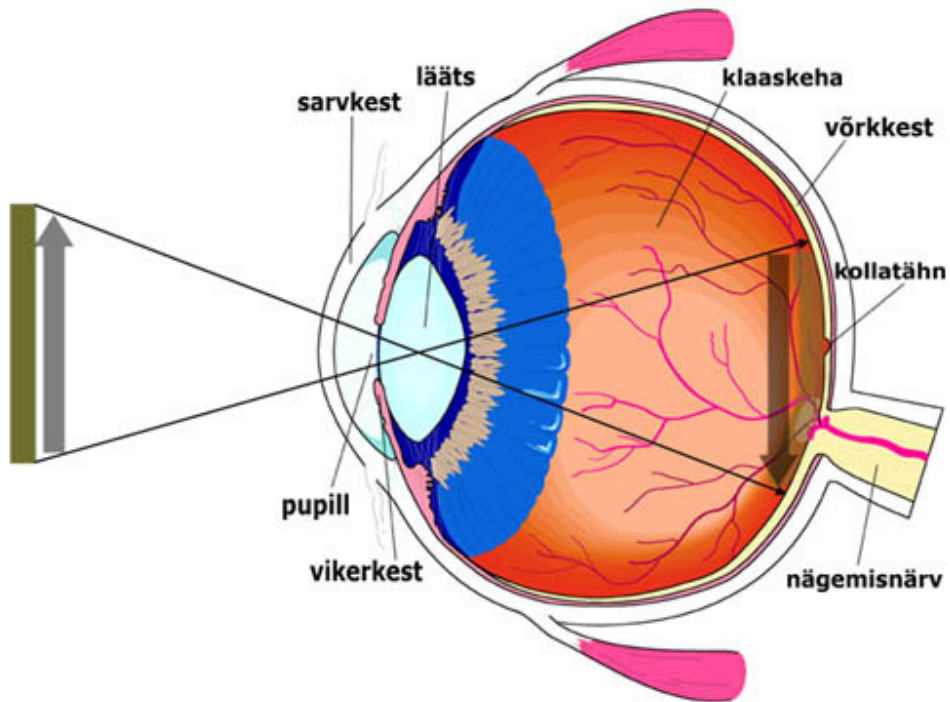

Silma ehitus