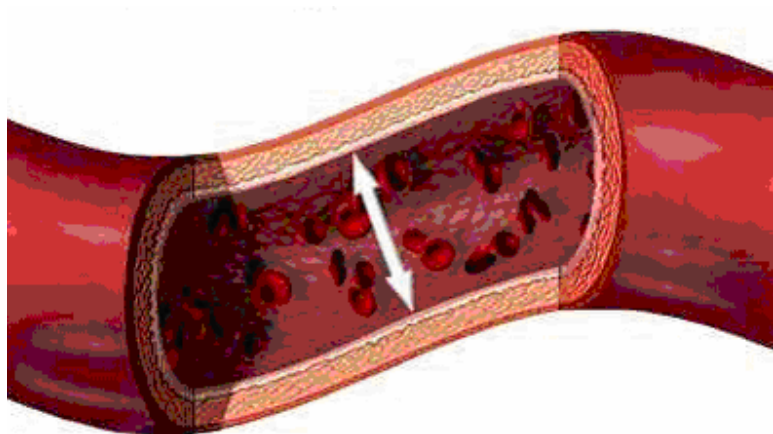

Verejooksud:

ARTER

VEEN

ESAMABI LOENGUKONSPEKTI ILLUSTRATSIOONID  
Konspekti autor Marju Karin

RÕHKSIDET TEHES KASUTA TEIST SIDEME RULLI HAAVALE SURVE  
TEKITAMISEKS

KUI KANNATANU ON KAHVATU, SIIS TÕSTA KANNATANU JALAD MAAPINNAST  
KÕRGELE – NII TULEB JALGADES OLEV VERI KAITSTMA ELUTÄHTSAID  
ORGANEID