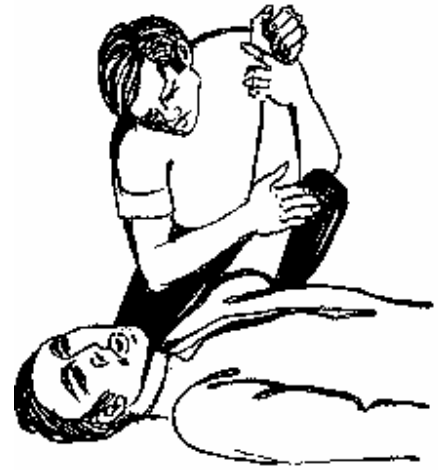

Verejooksud:

ARTER

VEEN

ESAMABI LOENGUKONSPEKTI ILLUSTRATSIOONID  
Konspekti autor Marju Karin

RÕHKSIDET TEHES KASUTA TEIST SIDEME RULLI HAAVALE SURVE  
TEKITAMISEKS

KUI KANNATANU ON KAHVATU, SIIS TÕSTA KANNATANU JALAD MAAPINNAST  
KÕRGELE – NII TULEB JALGADES OLEV VERI KAITSTMA ELUTÄHTSAID  
ORGANEID